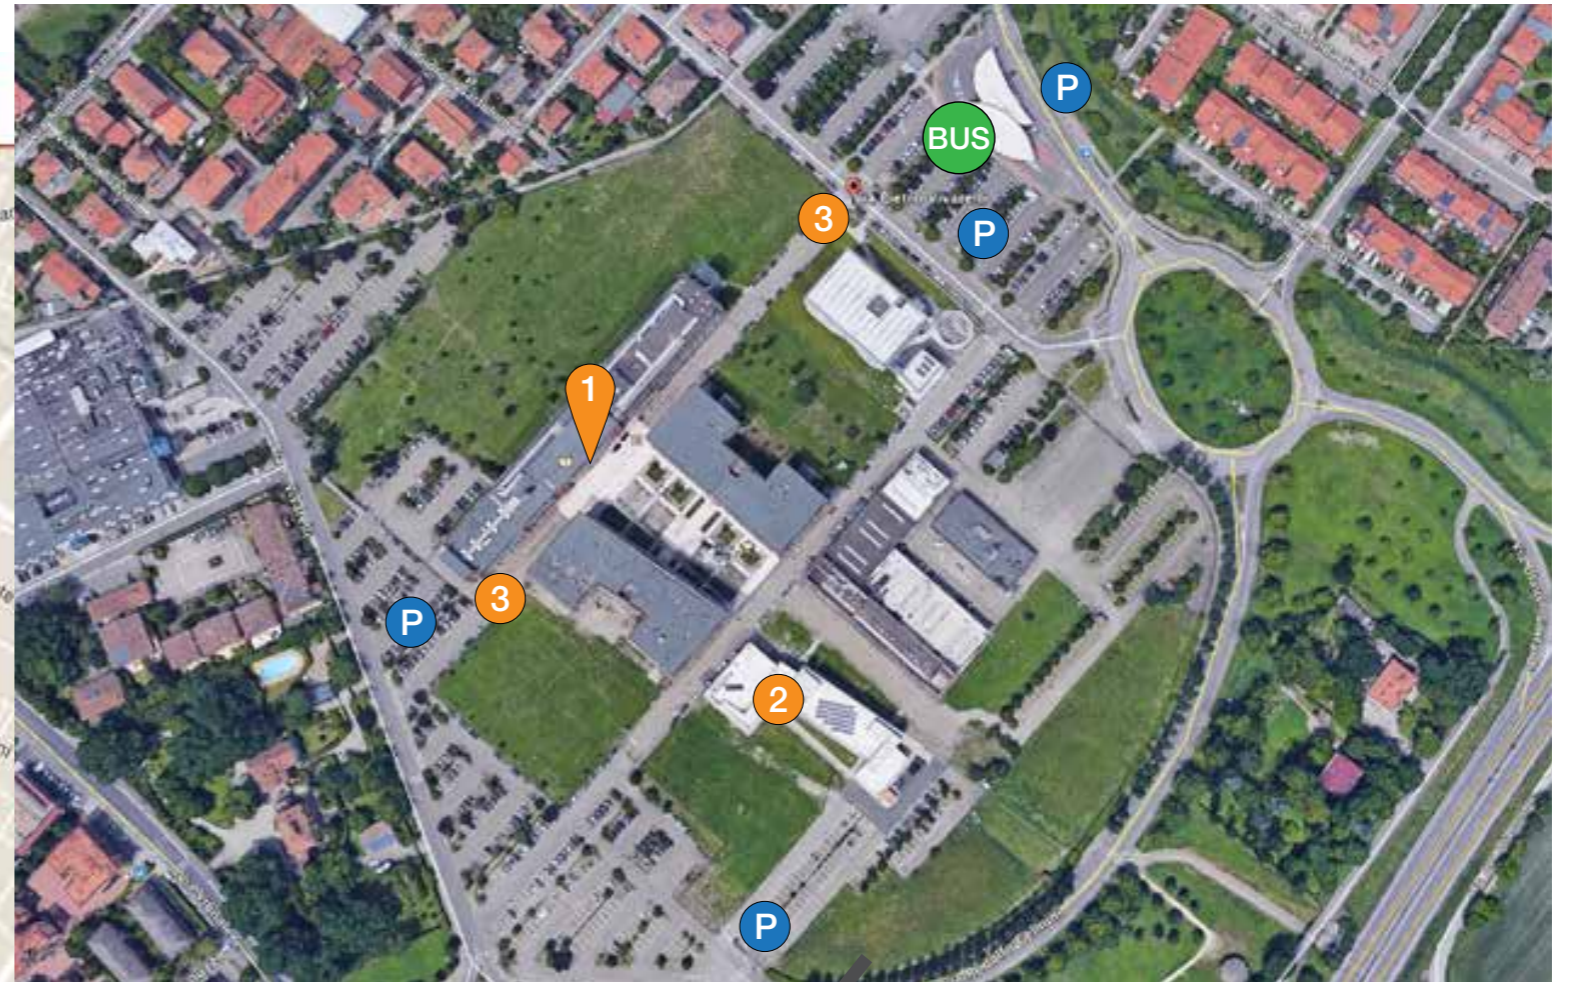

Shuttle Bus PNI 2016

1, 2 Dicembre 2016

UNIMORE
UNIVERSITÀ DEGLI STUDI DI
MODENA E REGGIO EMILIA

Premio Nazionale Innovazione
14ª edizione, Modena

- 1 Dipartimento di Ingegneria "Enzo Ferrari"
- 2 Tecnopolo di Modena
- 3 Ingressi principali
- P Parcheggi liberi non custoditi
- BUS Fermata autobus n° 7 e n° 9

SHUTTLE BUS PNI 2016

ANDATA

PARTENZA Stazione FS · Piazza Dante - Capolinea -	TRANSITO Sant'Agostino · Palazzo dei Musei - Fermata Linea Urbana -	TRANSITO Largo Garibaldi · Teatro Storchi - Fermata Linea Urbana -	ARRIVO Gottardi · Dipartimento di Ingegneria - Capolinea -
08:00	08:06	08:15	08:25
08:15	08:21	08:30	08:40
08:30	08:36	08:45	08:55
08:45	08:55	09:02	09:10
09:00	09:06	09:15	09:25
09:15	09:21	09:30	09:40
09:30	09:36	09:45	09:55
09:45	09:55	10:00	10:10
10:00	10:06	10:15	10:25
13:00	13:06	13:15	13:25
13:15	13:21	13:30	13:40
13:30	13:36	13:45	13:55
13:45	13:55	14:00	14:10
14:00	14:06	14:15	14:25
16:15	16:21	16:30	16:40
16:30	16:36	16:45	16:55
16:45	16:51	17:00	17:10
17:00	17:06	17:15	17:25
17:15	17:21	17:30	17:40
17:30	17:36	17:45	17:55
17:45	17:51	18:00	18:10
18:00	18:06	18:15	18:25

SOLO IL 1 DICEMBRE

RITORNO

PARTENZA Gottardi · Dipartimento di Ingegneria - Capolinea -	TRANSITO Largo Garibaldi · Teatro Storchi - Fermata Linea Urbana -	TRANSITO Sant'Agostino · Palazzo dei Musei - Fermata Linea Urbana -	ARRIVO Stazione FS · Piazza Dante - Capolinea -
08:15	08:25	08:34	08:40
08:30	08:40	08:49	08:55
08:45	08:55	09:04	09:10
09:00	09:10	09:19	09:25
09:15	09:25	09:34	09:40
09:30	09:40	09:49	09:55
09:45	09:55	10:04	10:10
10:00	10:10	10:19	10:25
13:00	13:10	13:19	13:25
13:15	13:25	13:34	13:40
13:30	13:40	13:49	13:55
13:45	13:55	14:04	14:10
14:00	14:10	14:19	14:25
16:00	16:10	16:19	16:25
16:15	16:25	16:34	16:40
16:30	16:40	16:49	16:55
16:45	16:55	17:04	17:10
17:00	17:10	17:19	17:25
17:15	17:25	17:34	17:40
17:30	17:40	17:49	17:55
17:45	17:55	18:04	18:10
18:00	18:10	18:19	18:25